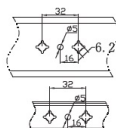

PRODUCT SHEET

Description:

Drawer Slide HD5300, 400mm Full Extension, Zinc Plated, Heavy Duty, Load Capacity 110kg

Item number:

16.13.582-0

| Units | Box | Carton | HS Code | Barcode |
|-------|-----|--------|------------|--|
| Pair | | | 8302420090 |  |
| | | | | 5704866519281 |

| L | L1 | A | B | C | D | E | F |
|------|------|-----|-----|-----|-----|-----|-----|
| 300 | 300 | 192 | | | 192 | | |
| 350 | 350 | 224 | | | 224 | | |
| 400 | 400 | 128 | 160 | | 96 | 192 | |
| 450 | 450 | 160 | 160 | | 128 | 192 | |
| 500 | 500 | 192 | 192 | | 160 | 224 | |
| 550 | 550 | 192 | 224 | | 192 | 224 | |
| 600 | 600 | 128 | 160 | 192 | 192 | 160 | 128 |
| 650 | 650 | 160 | 160 | 192 | 192 | 192 | 160 |
| 700 | 700 | 192 | 192 | 192 | 192 | 192 | 192 |
| 750 | 750 | 192 | 192 | 192 | 192 | 224 | 192 |
| 800 | 800 | 224 | 224 | 224 | 224 | 224 | 224 |
| 850 | 850 | 224 | 224 | 224 | 224 | 224 | 224 |
| 900 | 900 | 256 | 256 | 256 | 256 | 256 | 256 |
| 950 | 950 | 256 | 288 | 288 | 256 | 288 | 288 |
| 1000 | 1000 | 288 | 288 | 288 | 288 | 288 | 288 |