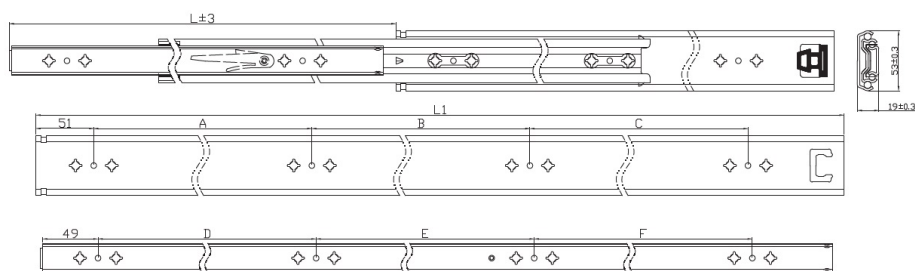

PRODUCT SHEET

Description:

Drawer Slide HD5300, 400mm Full Extension, Zinc Plated, Heavy Duty, Load Capacity 110kg

Item number:

16.13.582-0

| Units | Box | Carton | HS Code | Barcode |
|-------|-----|--------|------------|--|
| Pair | | | 8302420090 |  |
| | | | | 5704866519281 |

| L | L1 | A | B | C | D | E | F |
|------|------|-----|-----|-----|-----|-----|-----|
| 300 | 300 | 192 | | | 192 | | |
| 350 | 350 | 224 | | | 224 | | |
| 400 | 400 | 128 | 160 | | 96 | 192 | |
| 450 | 450 | 160 | 160 | | 128 | 192 | |
| 500 | 500 | 192 | 192 | | 160 | 224 | |
| 550 | 550 | 192 | 224 | | 192 | 224 | |
| 600 | 600 | 128 | 160 | 192 | 192 | 160 | 128 |
| 650 | 650 | 160 | 160 | 192 | 192 | 192 | 160 |
| 700 | 700 | 192 | 192 | 192 | 192 | 192 | 192 |
| 750 | 750 | 192 | 192 | 192 | 192 | 224 | 192 |
| 800 | 800 | 224 | 224 | 224 | 224 | 224 | 224 |
| 850 | 850 | 224 | 224 | 224 | 224 | 224 | 224 |
| 900 | 900 | 256 | 256 | 256 | 256 | 256 | 256 |
| 950 | 950 | 256 | 288 | 288 | 256 | 288 | 288 |
| 1000 | 1000 | 288 | 288 | 288 | 288 | 288 | 288 |